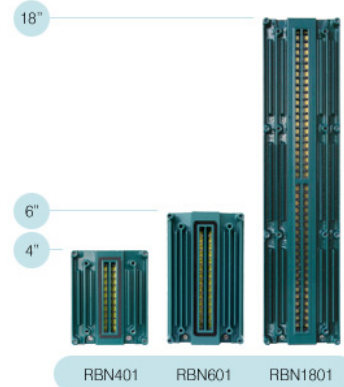

alcons audio 日本初上陸

ComodoMattina

2015年2月

evolutionary audio solutions™

コモドマッティーナ株式会社は alcons audio(アルコンズ オーディオ)日本総代理店として取扱業務を開始しました。

alcons audio はプロ サウンド システムの開発/製造においてヨーロッパのリーディングカンパニーの一社で、プロサウンドマーケットで新機軸を実現した alcons プロ-リボン ドライバー サウンド システムを特長としています。従来のコンプレッション ドライバーでは得られない極低歪、指向制御、伝達性、音質を達成、プロオーディオを進化させ続けています。

プロ-リボン ドライバーを搭載したラインソース コンパクトシステム、V・S シリーズ / コラム システム、Q シリーズ / ラインアレー システム、L シリーズおよびデジタル シネマ対応の C シリーズ、専用コントローラー/アンプ ALC シリーズなど幅広い用途に適したモデルを用意しています。

LR14B x 2
デュアル 12" バスシステム
46 ~ 200Hz(±3dB)
100dB SPL(1m/1w)、1000WRMS

LR14 x 6
コンパクトラインアレーシステム
6.5" x 2 + RBN401 Pro-Ribbon
74 ~ 20,000Hz(±3dB)
97dB(1m/1w)、400WRMS

BCC332
18" + 15" カーディオイドコントロール
サブウーファー
35 ~ 150Hz (±3dB)
98dB SPL(1m/1w)
134dB SPL(Peak、カーディオイドモード)

Sentinel10
4Ch コントローラー / パワーアンプ
4 in/4 out マトリックスルーティング
4 x 2500W@4Ω
SIS ダイナミックケーブル補正機能
(ダンピングファクター: 10,000)

ラインアレーLR14 展示会 展示/デモ、試聴会のお知らせ

プロ-リボン ドライバーを搭載した小型ラインアレーLR14 (6.5" x 2 + RBN プロ-リボン ドライバー、パッシブ 2 ウェイ) + デュアル 12" ローシステム LR14B + 18"カーディオードサブウーファーBC332 のフルシステムを下記展示会で展示/デモおよび試聴会を実施。順次デモ スケジュールを公開していきます。

2015年2月18日(水)/19日(木): 福岡市

九州インポートオーディオフェア 2015、福岡市市民会館
福岡市中央区天神 5-1-23
10時~18時

2015年2月20日(金): 福岡市

alcons コンパクトラインアレー試聴会、福岡市市民会館
9時~11時30分

2015年3月3日(火): 高知市

第13回四国地区音響技術者研修会
高知市文化プラザ

2015年3月4日(水): 四国予定

四国地方

2015年3月5日(木): 大阪市

alcons コンパクトラインアレー試聴会、
新大阪 KOKO プラザ

試聴時のメインミキサーは Allen&Heath GLD および Qu デジタルミキサーを使用、合わせてお試しください。